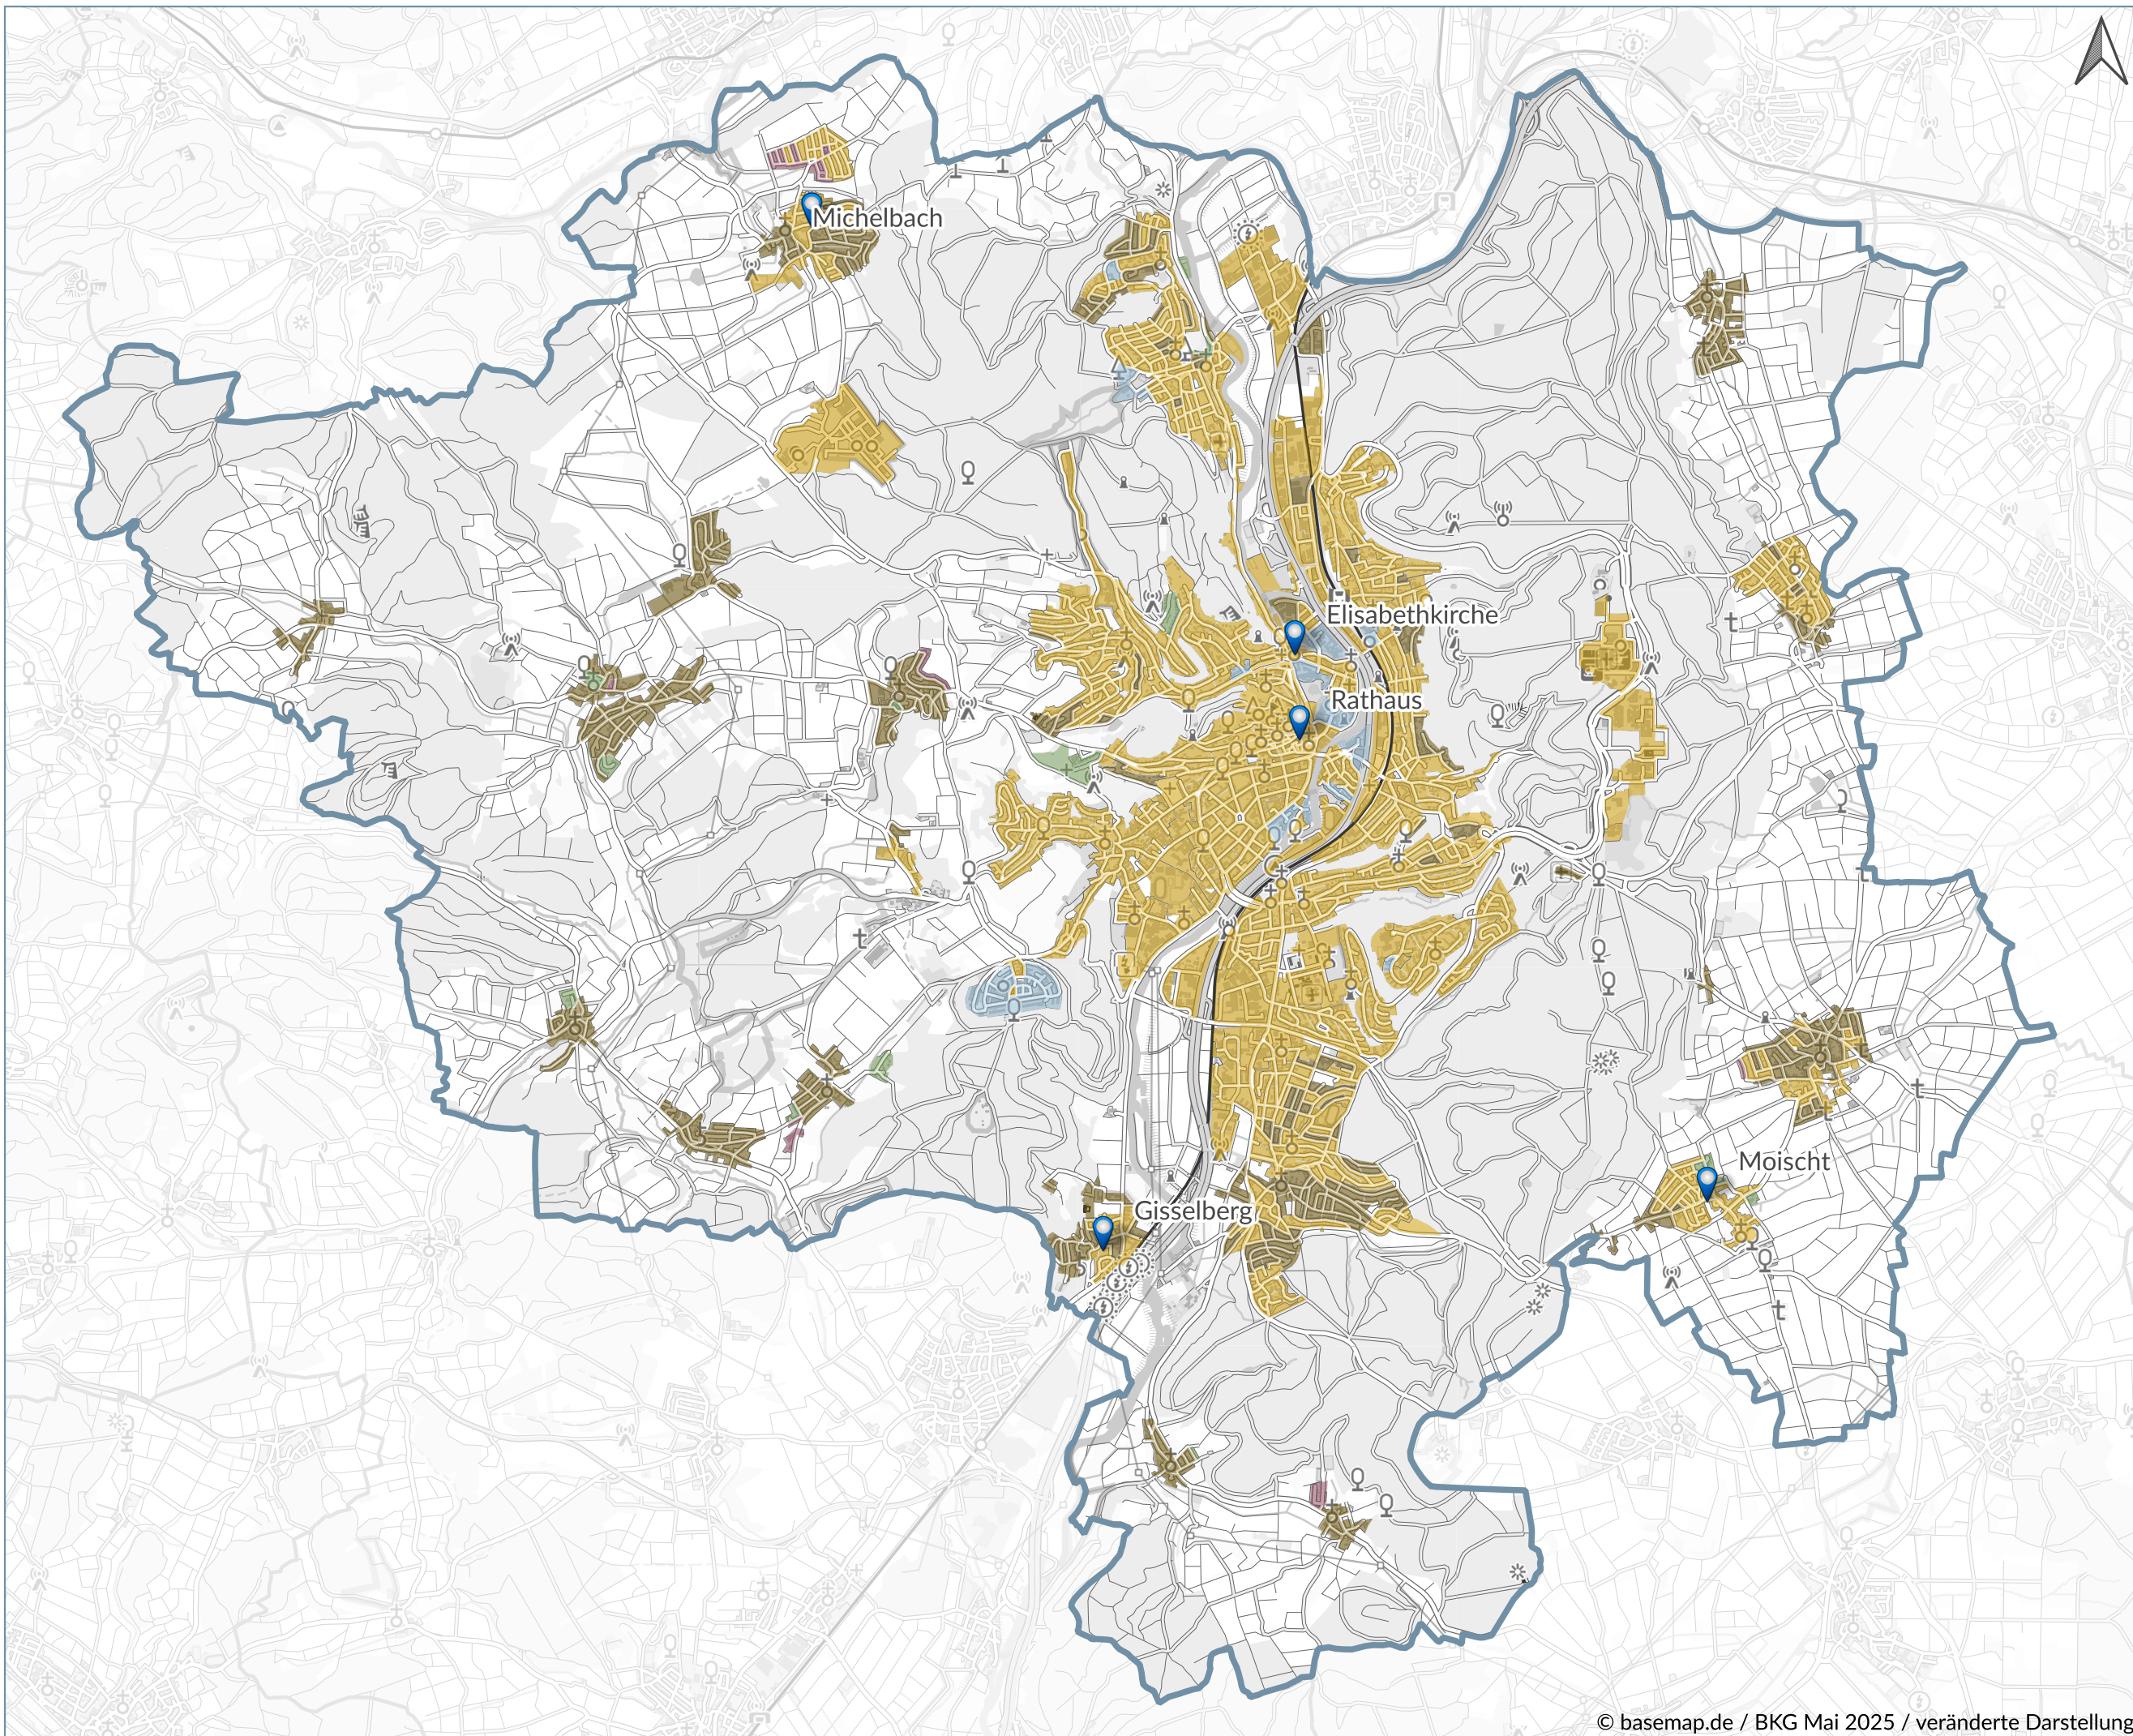

KWP Marburg: Bestandsanalyse - überw. Energieträger

LEGENDE

- Gemeindegrenze
- überw. Energieträger
- Gas
- Fernwärme
- Öl
- Wärmepumpenstrom
- Festbrennstoff
- k.A.

Kommunale Wärmeplanung
Marburg

Bestandsanalyse - überw.
Energieträger

0 1 2 km

Datum: Mai 2025
Kürzel: NZ
Datenquellen: gds.hessen.de,
Stadtwerke Marburg GmbH, Zensus
2022